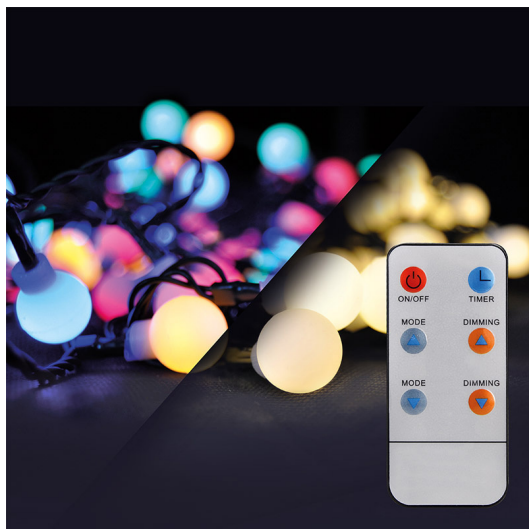

PRODUKTOVÝ LIST

1V09-RGB

LED 2v1 venkovní vánoční řetěz, koule, dálkový ovladač, 200LED, RGB+bílá, 20m+5m, 8 funkcí, IP44

- LED venkovní vánoční řetěz s dálkovým ovladačem a možností přepínání mezi vícebarevným (RGB) a bílým světlem
- počet LED diod: 200
- velikost LED koule: 1,8cm
- barva světla: RGB + neutrální bílá
- 2v1 - celý řetěz lze rozsvítit v bílé barvě světla nebo vícebarevně
- 8 světelných módů (svícení v bílé barvě, vícebarevné svícení, blikání, prolínání světla, stmívání atd...)
- paměťová funkce - po zapnutí se aktivuje naposledy použitý světelný mód
- časovač 6h/18h - po 6h od zapnutí se automaticky vypne a znovu zapne po 18h
- ovládání dálkovým ovladačem nebo tlačítkem přímo na napájecím zdroji
- vnitřní i venkovní použití
- vzdálenost diod: 10cm
- délka osvětleného kabelu: 20m
- délka přívodního kabelu: 5m
- barva kabelu: zelená
- příkon: 6W
- napájení: 220 - 240V AC
- třída ochrany: IP44 (venkovní i vnitřní použití)
- pracovní teplota: -20°C až +50°C